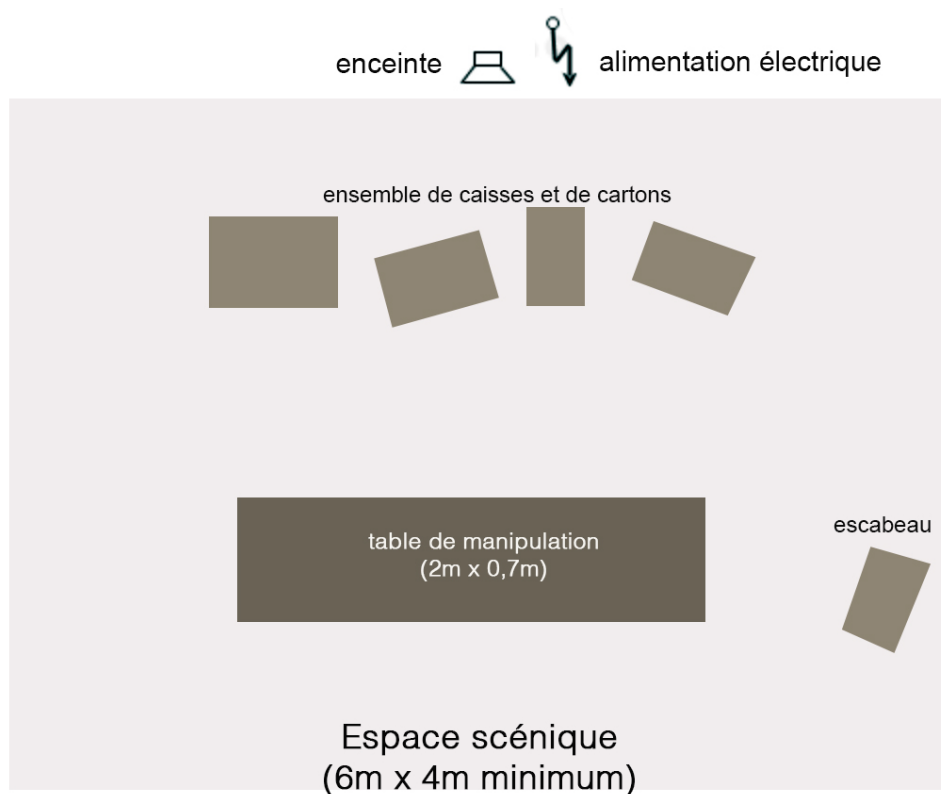

06 16 26 14 79 contact@volpinex.com

Compagnie Volpinex *Arbres Modestes*

Fiche technique extérieur jour:

Durée : 45'

Jauge : 200 personnes en gradin ou scène à 40 cm de hauteur - (distance maximale entre nez de scène et dernier rang 10m)

Espace de jeu : 6x4 m

Temps de Montage et de démontage : 30 minutes

Lumière : En extérieur de jour : aucun éclairage

Implantation

Besoins : 1 alimentation 16A / 220 V

En cas de pluie prévoir solution de repli