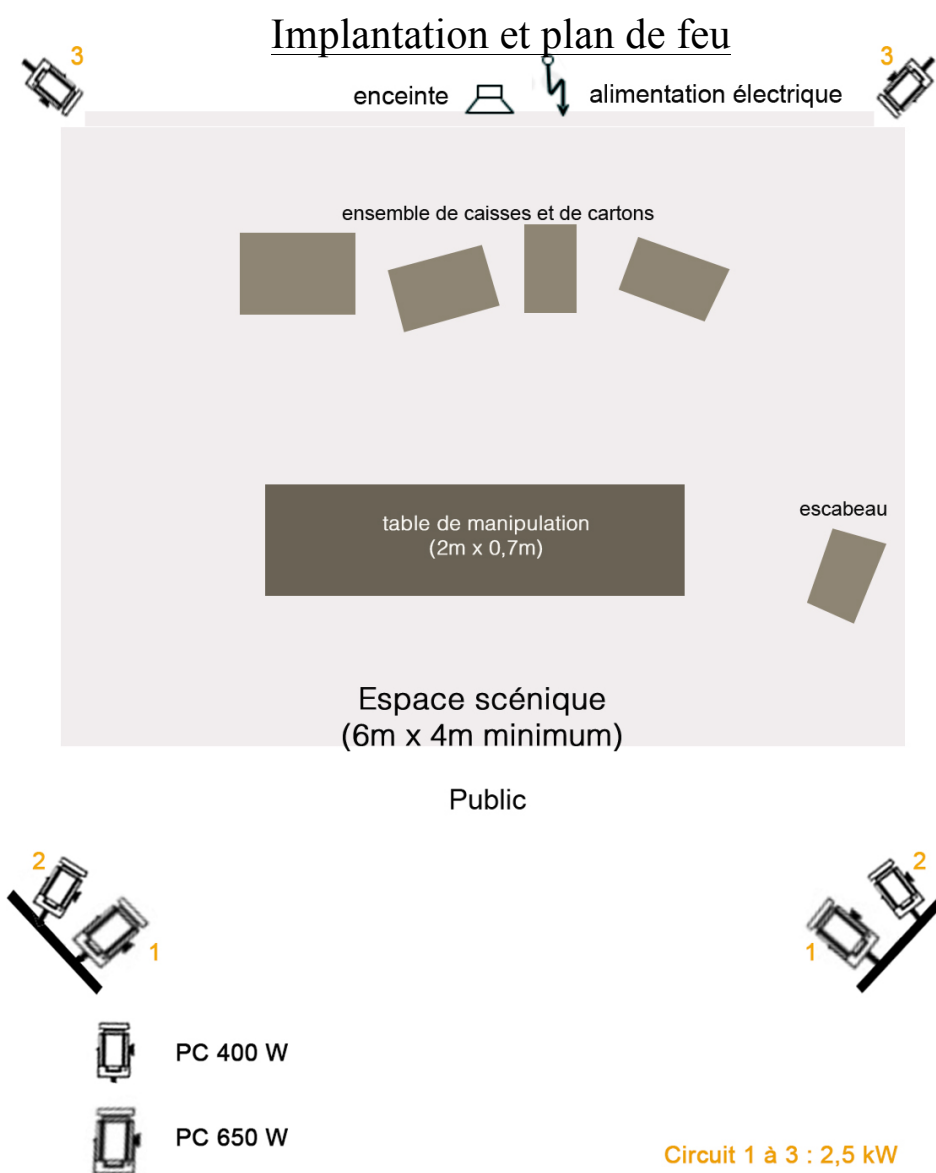

Compagnie Volpinex *Arbres Modestes*

Fiche technique salle :

Durée : 45'

Jauge : 200 personnes en gradin ou scène à 40 cm de hauteur - (distance maximale entre nez de scène et dernier rang 10m)

Espace de jeu : 6x4 m

Temps de Montage et de démontage : Lumière pré-implanté 45'

Avec technique lumière : 1h30

Besoins : 2 alimentations séparées 16A / 220 V (puissance max utilisée 3 kW)

1 avenue Joseph Reboul 34920 LE CRÈS

06 16 26 14 79 contact@volpinex.com

Compagnie Volpinex *Arbres Modestes*

Fiche technique extérieur jour:

Durée : 45'

Jauge : 200 personnes en gradin ou scène à 40 cm de hauteur - (distance maximale entre nez de scène et dernier rang 10m)

Espace de jeu : 6x4 m

Temps de Montage et de démontage : 30 minutes

Lumière : En extérieur de jour : aucun éclairage

Implantation

Besoins : 1 alimentation 16A / 220 V

En cas de pluie prévoir solution de repli